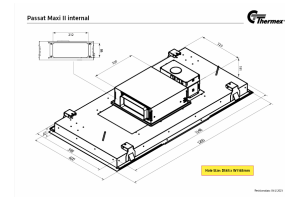

Passat II - 120x60 cm - hvid m/motor

Varenummer: 423.46.6261.2

27.295,00 kr.

EAN nummer: 5703347532009

A++

Thermex Passat II i hvid med motor er et minimalistisk indbygningsemfang som bliver skjult i kogenichen eller i loftet. Motoren er en energieffektiv Eco motor, som sikre lavt støjniveau

Thermex Passat II er en eksklusiv loftsintegreret emhætte.

[Thermex «Alle muligheder» løsning](#) gør den tilpasselig til alle hjem og alle typer udsugnings- og ventilationssystemer, inklusive Thermex Plasmex®.

Emhætten kan styres med den medfølgende fjernbetjening eller automatisk via kogepladen med Thermex [Thermex Toplink®](#). Derudover kan du betjene emhætten via Thermex Remote-appen, som kan downloades gratis i App store og Google Play. I appen er det muligt at justere lysstyrken, aktivere periodisk udsugning og få en indikation af filteret.

Du kan også bruge [Voicelink](#) funktionaliteten indbygget i emhætten. Her kan du kun styre emhætten med din stemme via [Google Assistant (Hey Google)](#). Så der er masser af muligheder at vælge imellem for at betjene din Thermex Passat. Tænk over, hvad en loftmonteret emhætte vil gøre for æstetikken i dit køkken, og tænk på, hvor praktisk det er at få emhætten helt væk fra kogepladen. Thermex Passat vil holde dit køkken og tilhørende rum helt fri for mad og damp ved hjælp af den kraftige motor, som kan bevæge sig op til 636 m³/t.

Specifikationer

Minimum luftstrøm [m³/h]	190
Minimum lydeffekt [dB(A)]	44
Maksimal luftstrøm [m³/h]	400
Maksimal lydeffekt [dB(A)]	59
Luftstrøm ved boost [m³/t]	750
Lydeffekt ved boost [dB(A)]	73
Betjening	Fjernbetjening
Materiale	Hvidlakeret stål og Hvidt glas